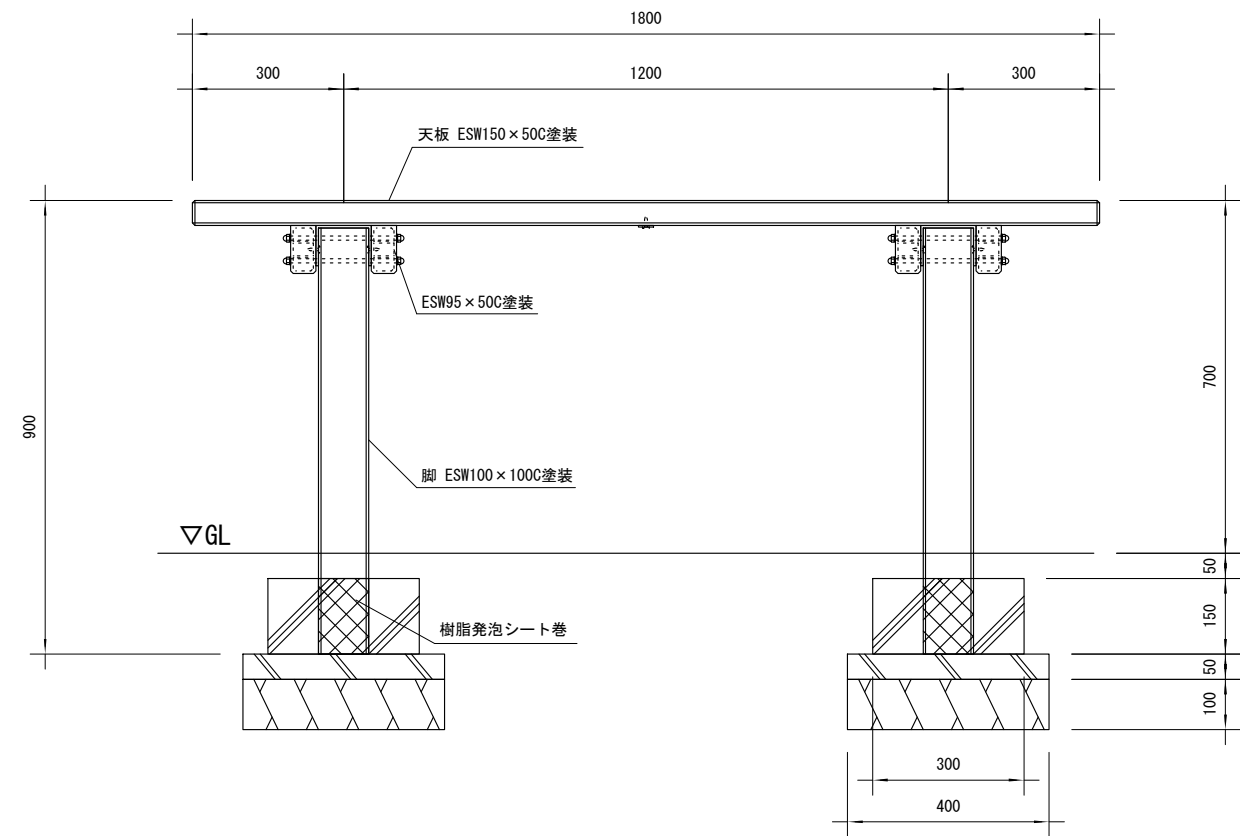

品名	ESWテーブル
仕様	EINスーパーウッド
記号	T-012
規格寸法	W615×L1800×H700
縮尺	1:15 (A3)

正面図

側面図

平面図

- ※特記事項
- ・ ESWは、木粉50%以上、ポリプロピレン40%以上の配合で、表面をサンディング加工した再生木材「EINスーパーウッド」の略称。
 - ・ ESW塗装は、ESWの表面をアクリルシリコン系水性塗料で仕上げた製品。