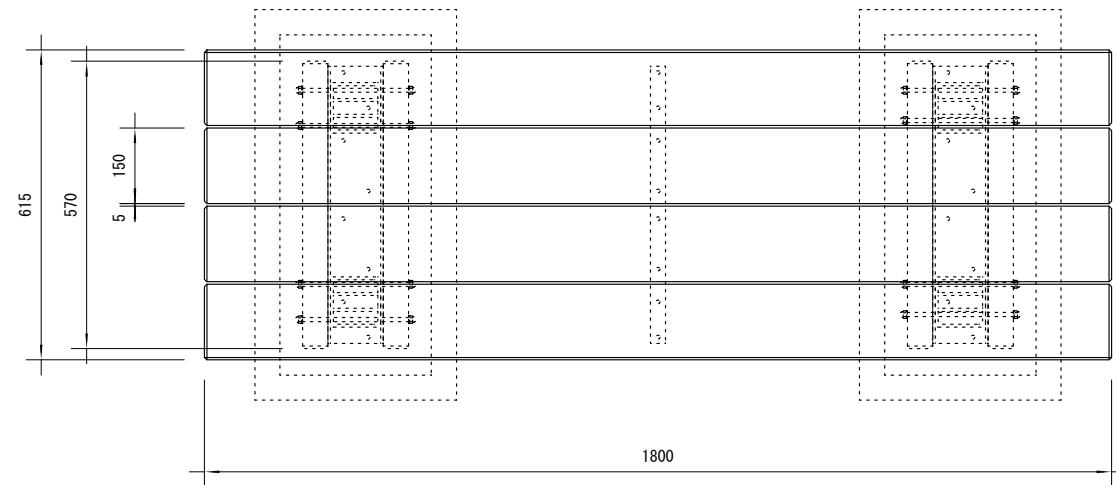

品名	ESWテーブル
仕様	EINスーパーウッド
記号	T-012
規格寸法	W615×L1800×H700
縮尺	1:15 (A3)

正面図

側面図

平面図

- ※特記事項
- ・ ESWは、木粉50%以上、ポリプロピレン40%以上の配合で、表面をサンディング加工した再生木材「EINスーパーウッド」の略称。
 - ・ ESW塗装は、ESWの表面をアクリルシリコン系水性塗料で仕上げた製品。