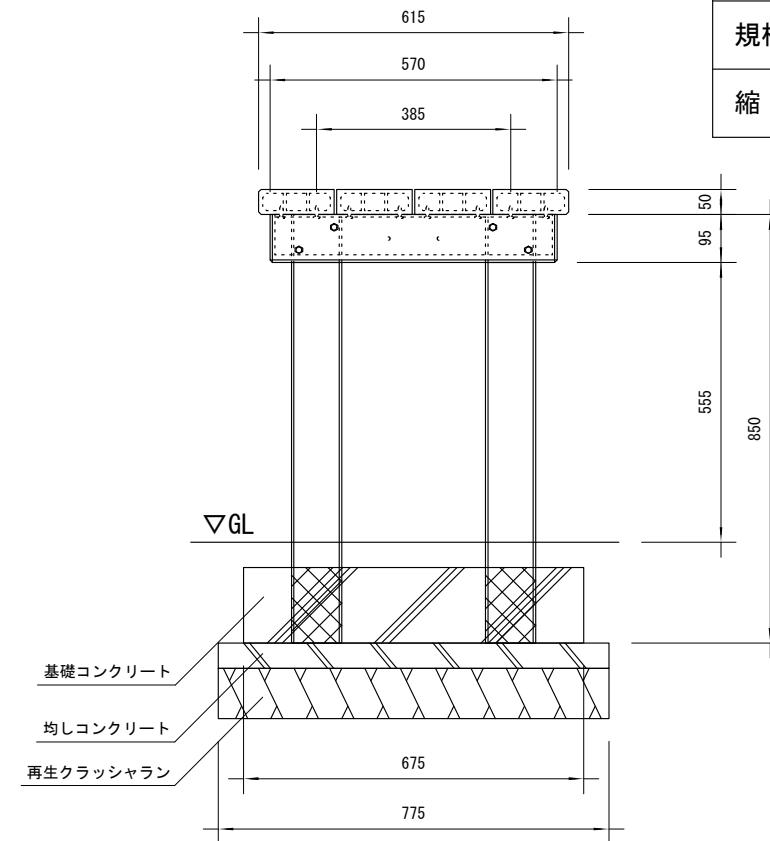

品名	ESWテーブル
仕様	EINスーパーウッド
記号	T-012
規格寸法	W615×L1800×H700
縮尺	1:15 (A3)

正面図

側面図

平面図

- ※特記事項
- ・ ESWは、木粉50%以上、ポリプロピレン40%以上の配合で、表面をサンディング加工した再生木材「EINスーパーウッド」の略称。
 - ・ ESW塗装は、ESWの表面をアクリルシリコン系水性塗料で仕上げた製品。