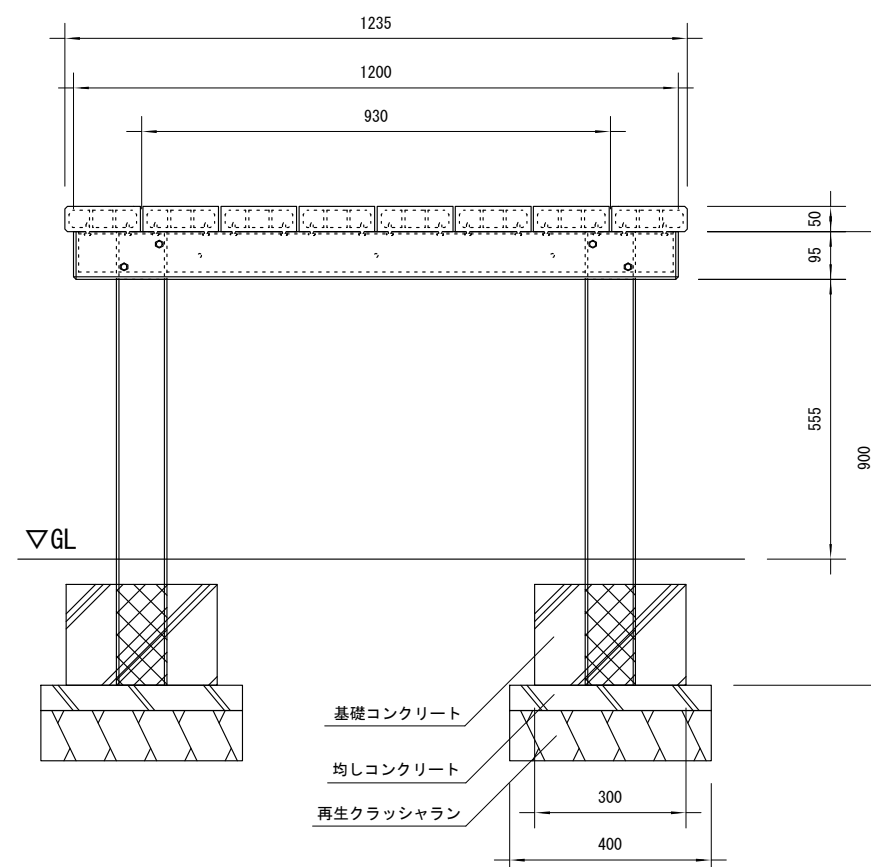

| | |
|------|------------------|
| 品名 | ESWテーブル |
| 仕様 | EINスーパーウッド |
| 記号 | T-013 |
| 規格寸法 | W1235×L1200×H700 |
| 縮尺 | 1:15(A3) |

正面図

側面図

平面図

※特記事項

- ・ ESWは、木粉50%以上、ポリプロピレン40%以上の配合で、表面をサンディング加工した再生木材「EINスーパーウッド」の略称。
- ・ ESW塗装は、ESWの表面をアクリルシリコン系水性塗料で仕上げた製品。