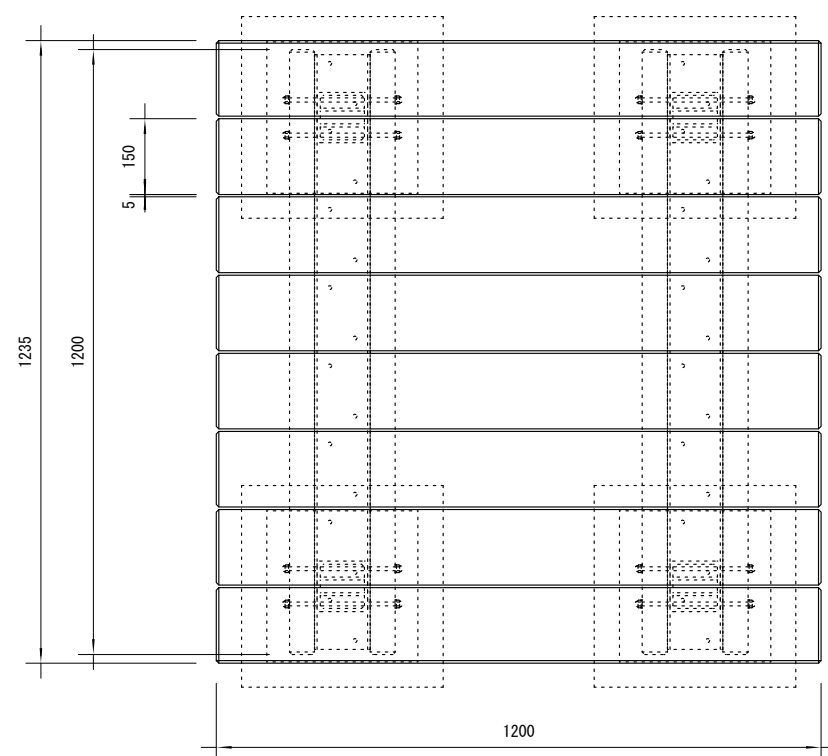

| | |
|------|------------------|
| 品名 | ESWテーブル |
| 仕様 | EINスーパーウッド |
| 記号 | T-013 |
| 規格寸法 | W1235×L1200×H700 |
| 縮尺 | 1:15(A3) |

正面図

側面図

平面図

※特記事項

- ・ ESWは、木粉50%以上、ポリプロピレン40%以上の配合で、表面をサンディング加工した再生木材「EINスーパーウッド」の略称。
- ・ ESW塗装は、ESWの表面をアクリルシリコン系水性塗料で仕上げた製品。