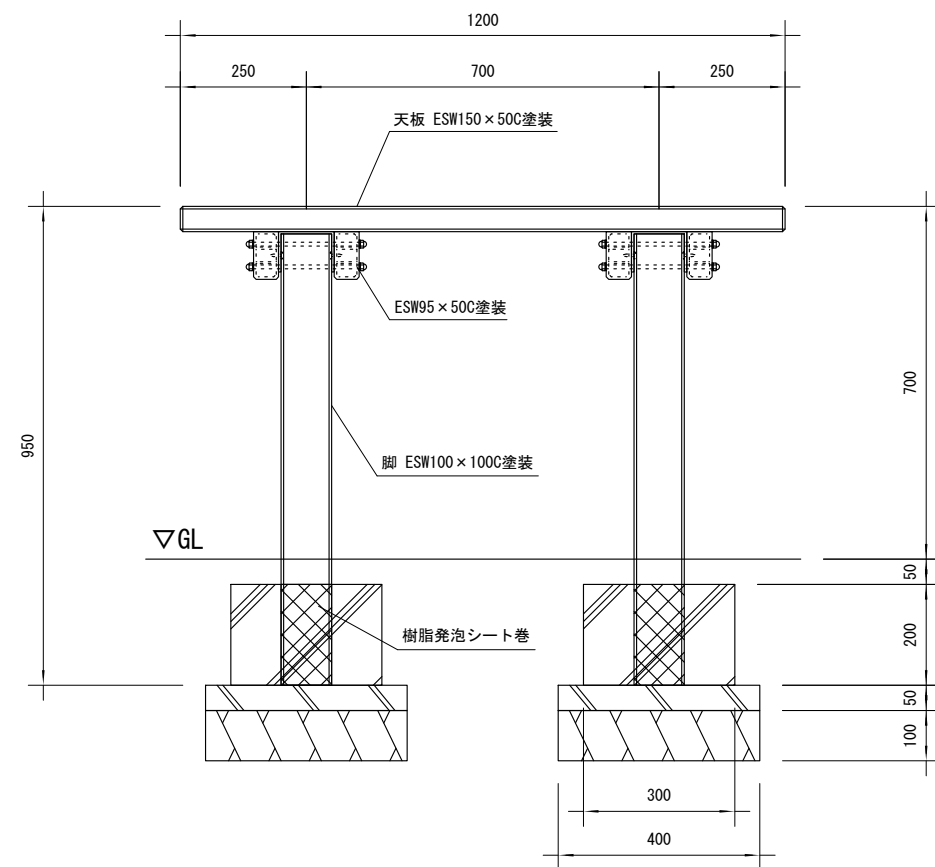

| | |
|------|------------------|
| 品名 | ESWテーブル |
| 仕様 | EINスーパーウッド |
| 記号 | T-013 |
| 規格寸法 | W1235×L1200×H700 |
| 縮尺 | 1:15(A3) |

正面図

側面図

平面図

※特記事項

- ・ ESWは、木粉50%以上、ポリプロピレン40%以上の配合で、表面をサンディング加工した再生木材「EINスーパーウッド」の略称。
- ・ ESW塗装は、ESWの表面をアクリルシリコン系水性塗料で仕上げた製品。