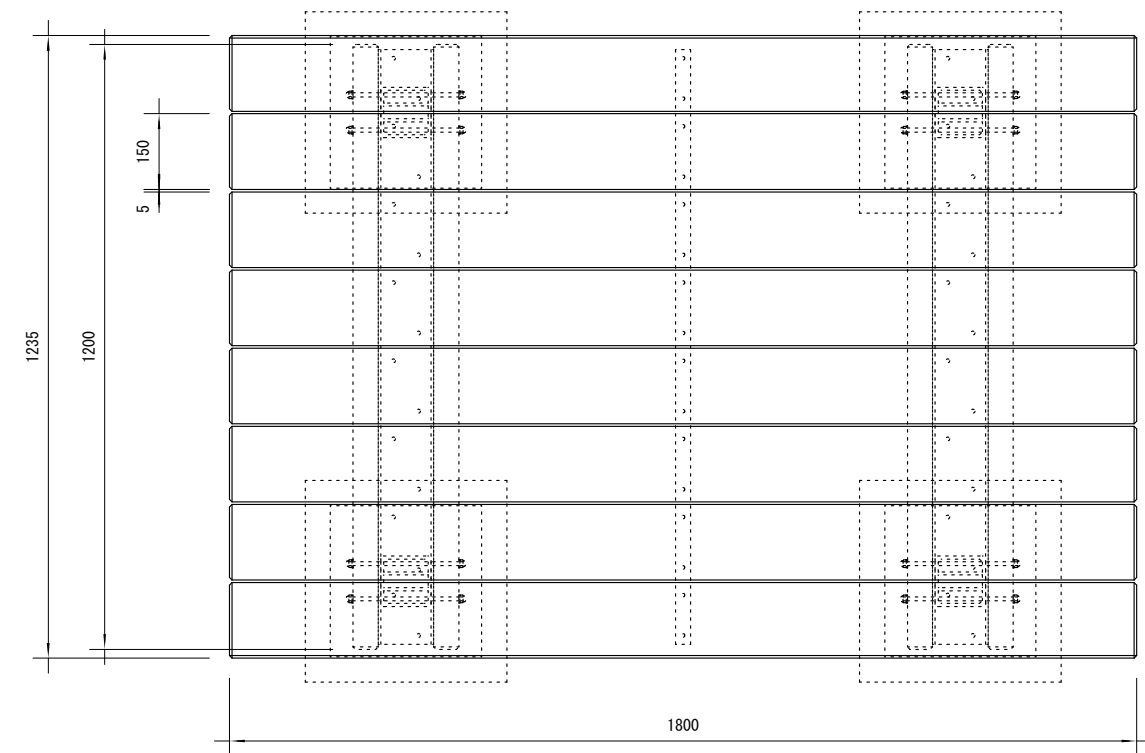

| | |
|------|------------------|
| 品名 | ESWテーブル |
| 仕様 | EINスーパーウッド |
| 記号 | T-015 |
| 規格寸法 | W1235×L1800×H700 |
| 縮尺 | 1:15 (A3) |

正面図

側面図

平面図

※特記事項
 ・ ESWは、木粉50%以上、ポリプロピレン40%以上の配合で、表面をサンディング加工した再生木材「EINスーパーウッド」の略称。
 ・ ESW塗装は、ESWの表面をアクリルシリコン系水性塗料で仕上げた製品。