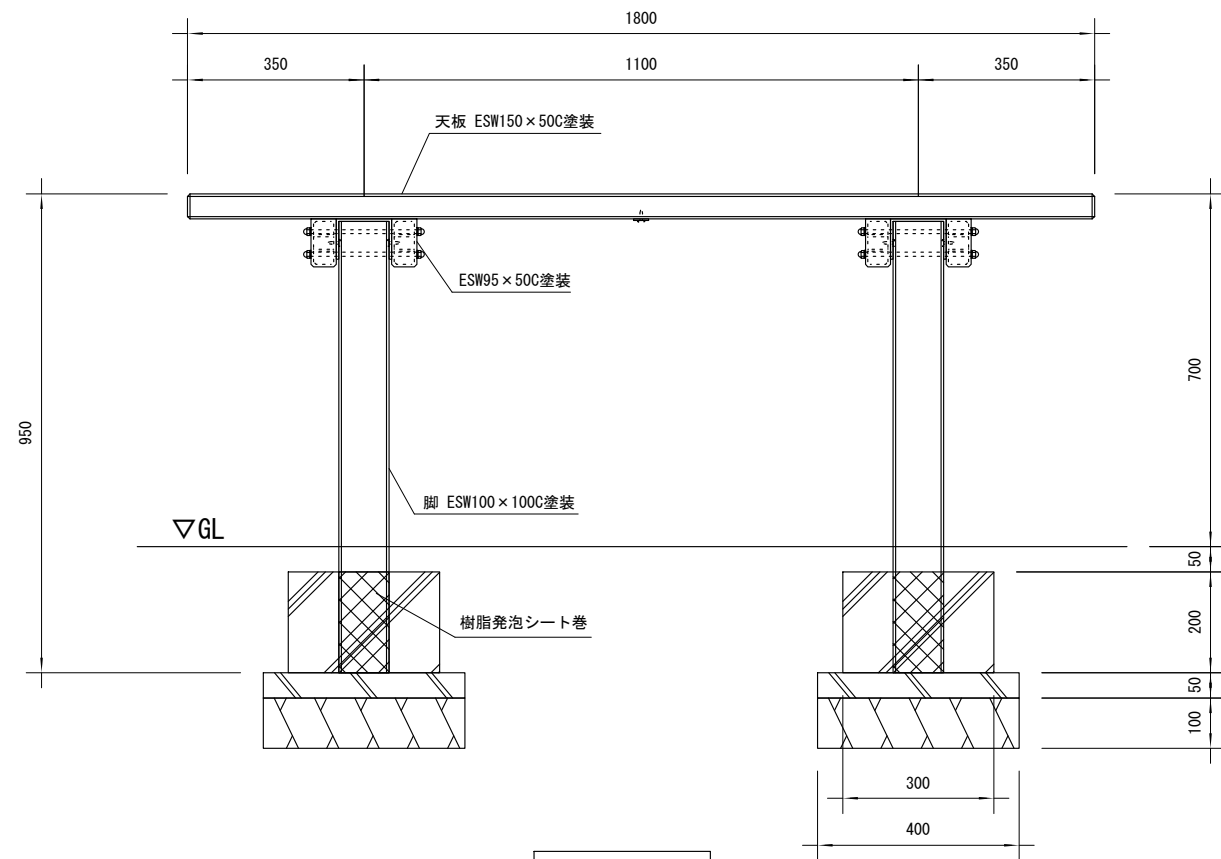

| | |
|------|------------------|
| 品名 | ESWテーブル |
| 仕様 | EINスーパーウッド |
| 記号 | T-015 |
| 規格寸法 | W1235×L1800×H700 |
| 縮尺 | 1:15 (A3) |

正面図

側面図

平面図

※特記事項
 ・ ESWは、木粉50%以上、ポリプロピレン40%以上の配合で、表面をサンディング加工した再生木材「EINスーパーウッド」の略称。
 ・ ESW塗装は、ESWの表面をアクリルシリコン系水性塗料で仕上げた製品。