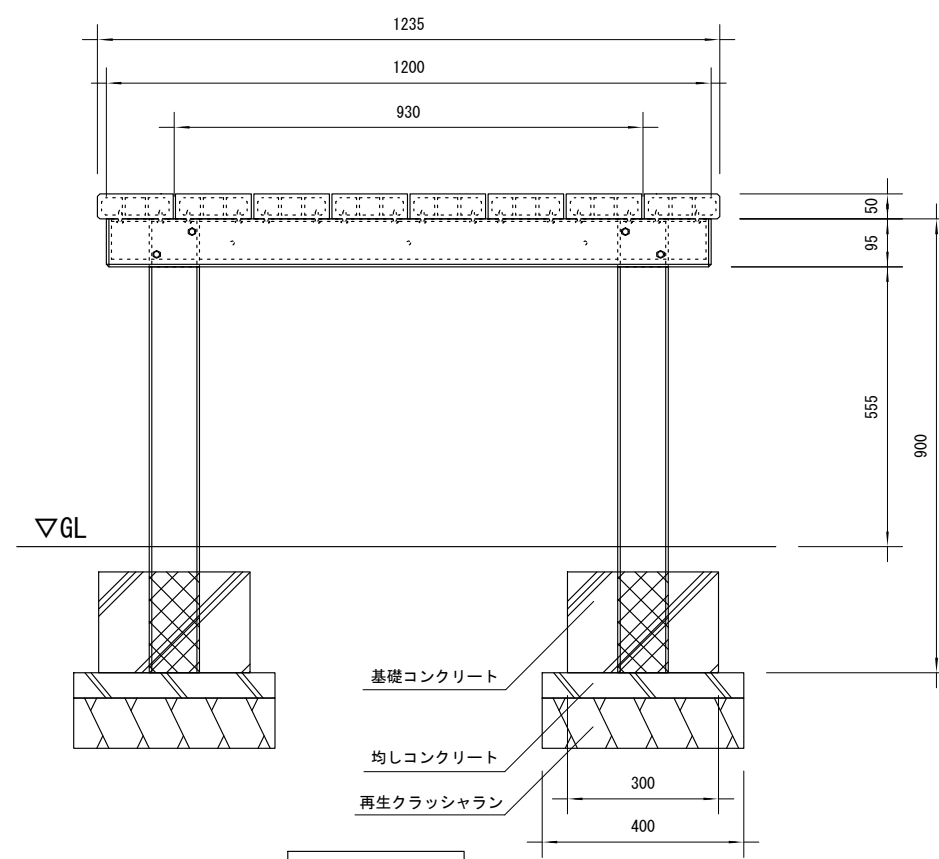

| | |
|------|------------------|
| 品名 | ESWテーブル |
| 仕様 | EINスーパーウッド |
| 記号 | T-015 |
| 規格寸法 | W1235×L1800×H700 |
| 縮尺 | 1:15 (A3) |

正面図

側面図

平面図

※特記事項
 ・ ESWは、木粉50%以上、ポリプロピレン40%以上の配合で、表面をサンディング加工した再生木材「EINスーパーウッド」の略称。
 ・ ESW塗装は、ESWの表面をアクリルシリコン系水性塗料で仕上げた製品。