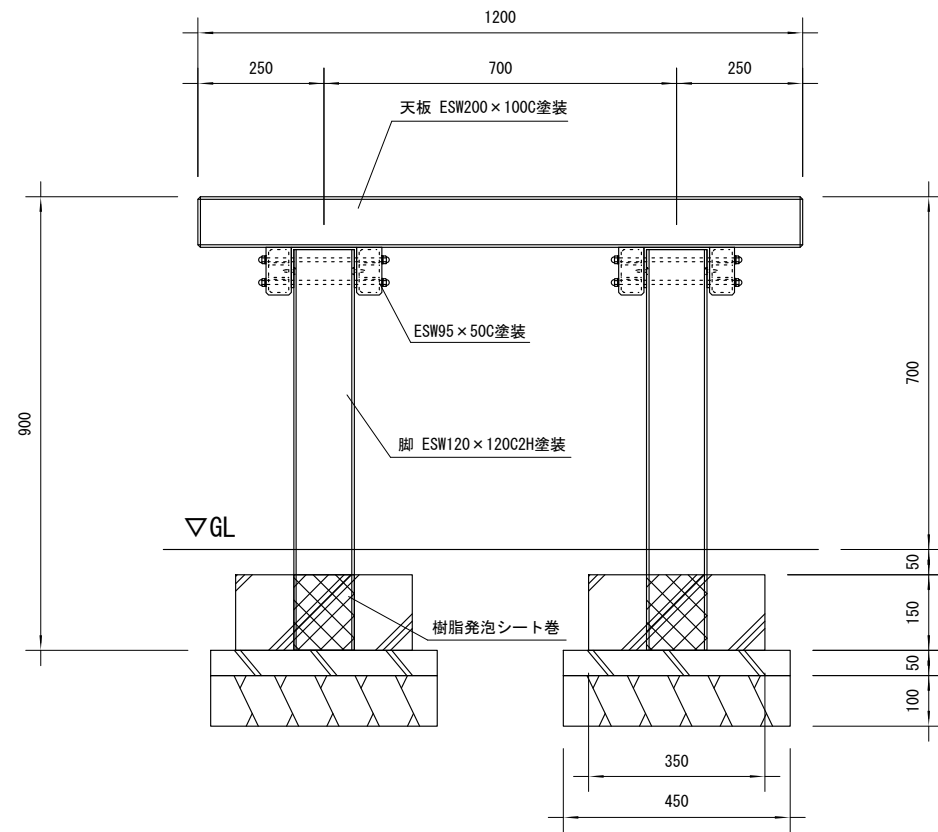

品名	ESWテーブル
仕様	EINスーパーウッド
記号	T-020
規格寸法	W610×L1200×H700
縮尺	1:15(A3)

正面図

側面図

平面図

※特記事項
 ・ ESWは、木粉50%以上、ポリプロピレン40%以上の配合で、表面をサンディング加工した再生木材「EINスーパーウッド」の略称。
 ・ ESW塗装は、ESWの表面をアクリルシリコン系水性塗料で仕上げた製品。