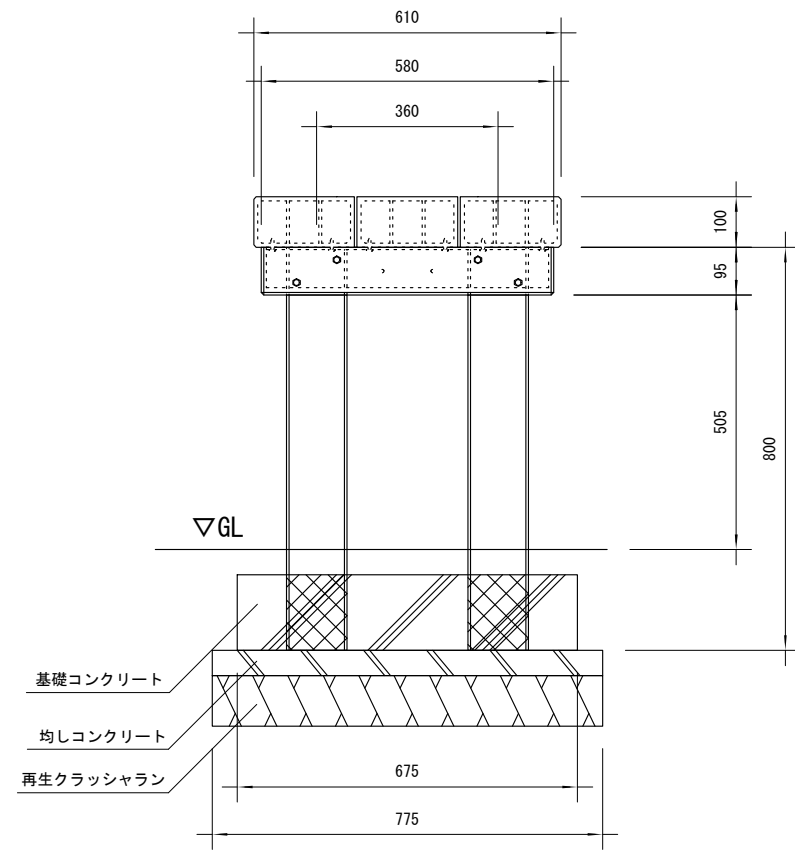

品名	ESWテーブル
仕様	EINスーパーウッド
記号	T-020
規格寸法	W610×L1200×H700
縮尺	1:15(A3)

正面図

側面図

平面図

※特記事項
 ・ ESWは、木粉50%以上、ポリプロピレン40%以上の配合で、表面をサンディング加工した再生木材「EINスーパーウッド」の略称。
 ・ ESW塗装は、ESWの表面をアクリルシリコン系水性塗料で仕上げた製品。