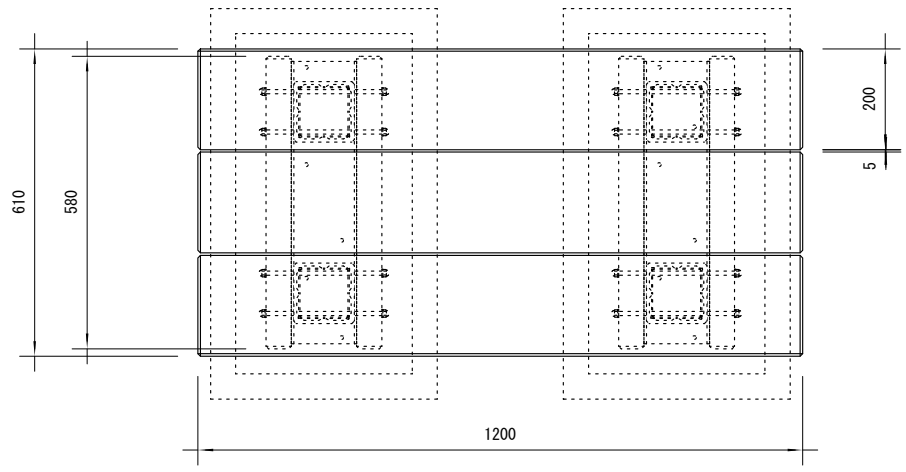

品名	ESWテーブル
仕様	EINスーパーウッド
記号	T-020
規格寸法	W610×L1200×H700
縮尺	1:15(A3)

正面図

側面図

平面図

※特記事項
 ・ ESWは、木粉50%以上、ポリプロピレン40%以上の配合で、表面をサンディング加工した再生木材「EINスーパーウッド」の略称。
 ・ ESW塗装は、ESWの表面をアクリルシリコン系水性塗料で仕上げた製品。