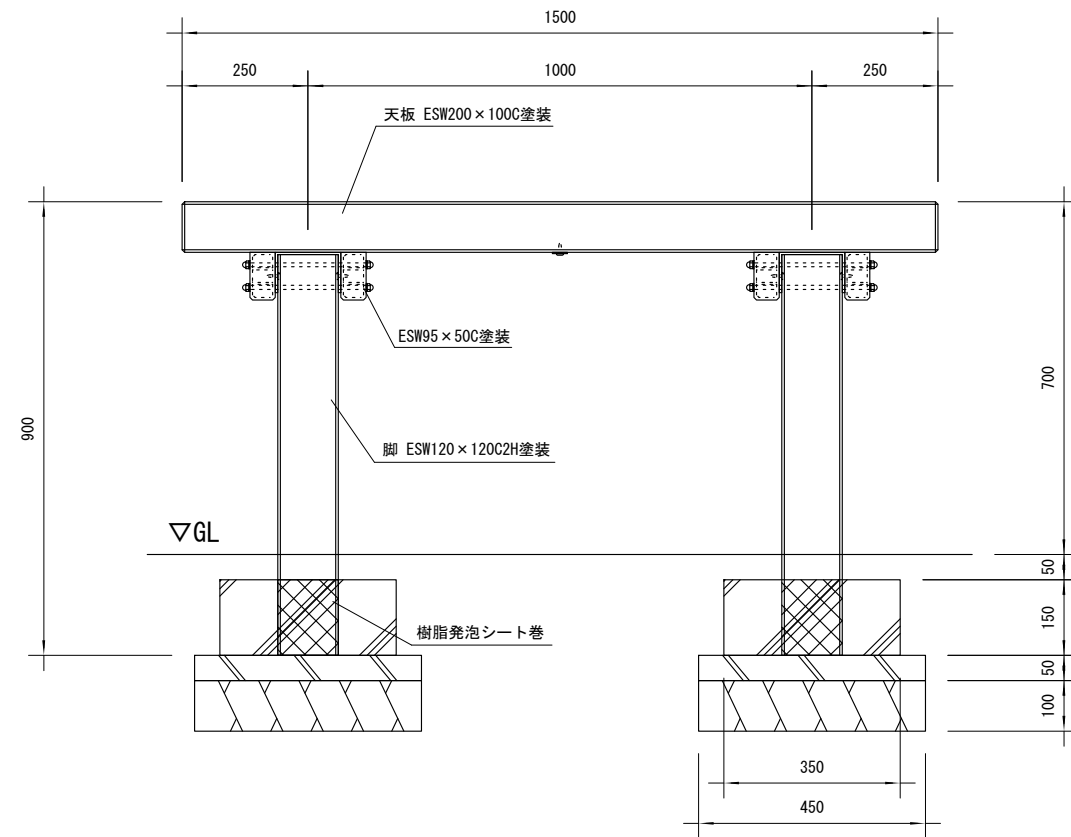

品名	ESWテーブル
仕様	EINスーパーウッド
記号	T-021
規格寸法	W610×L1500×H700
縮尺	1:15(A3)

正面図

側面図

平面図

※特記事項  
 ・ ESWは、木粉50%以上、ポリプロピレン40%以上の配合で、  
 表面をサンディング加工した再生木材「EINスーパーウッド」の略称。  
 ・ ESW塗装は、ESWの表面をアクリルシリコン系水性塗料で仕上げた製品。