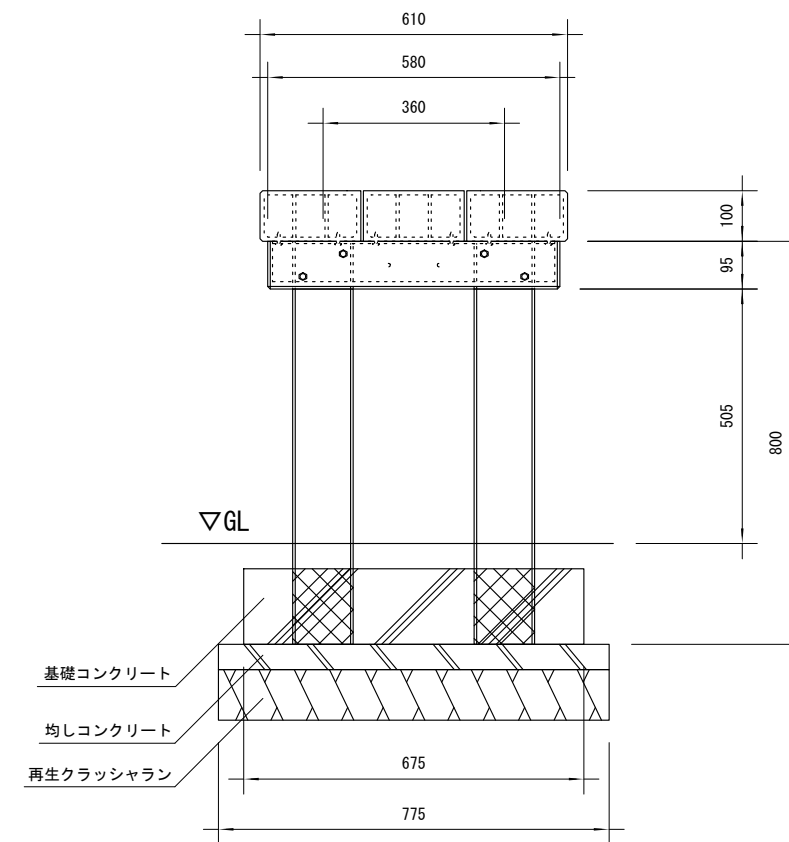

品名	ESWテーブル
仕様	EINスーパーウッド
記号	T-021
規格寸法	W610×L1500×H700
縮尺	1:15(A3)

正面図

側面図

平面図

※特記事項  
 ・ ESWは、木粉50%以上、ポリプロピレン40%以上の配合で、  
 表面をサンディング加工した再生木材「EINスーパーウッド」の略称。  
 ・ ESW塗装は、ESWの表面をアクリルシリコン系水性塗料で仕上げた製品。