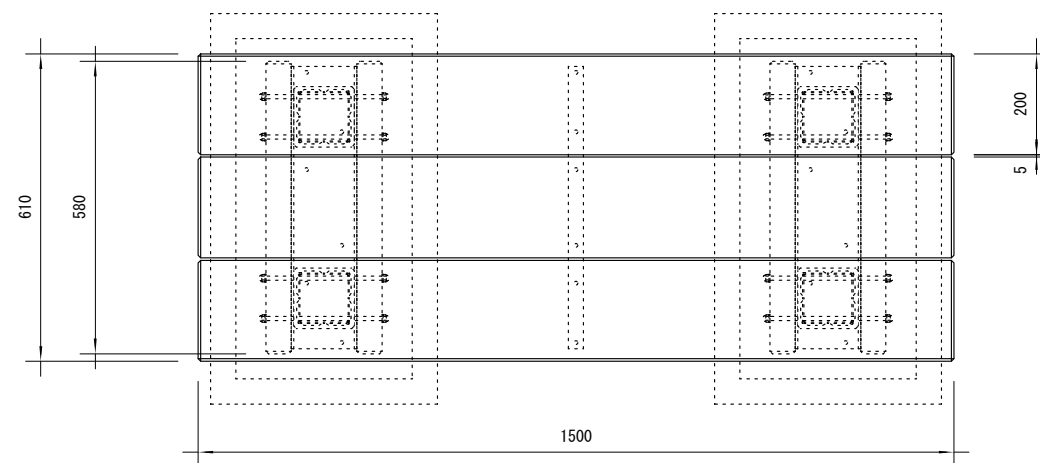

品名	ESWテーブル
仕様	EINスーパーウッド
記号	T-021
規格寸法	W610×L1500×H700
縮尺	1:15(A3)

正面図

側面図

平面図

※特記事項  
 ・ ESWは、木粉50%以上、ポリプロピレン40%以上の配合で、  
 表面をサンディング加工した再生木材「EINスーパーウッド」の略称。  
 ・ ESW塗装は、ESWの表面をアクリルシリコン系水性塗料で仕上げた製品。