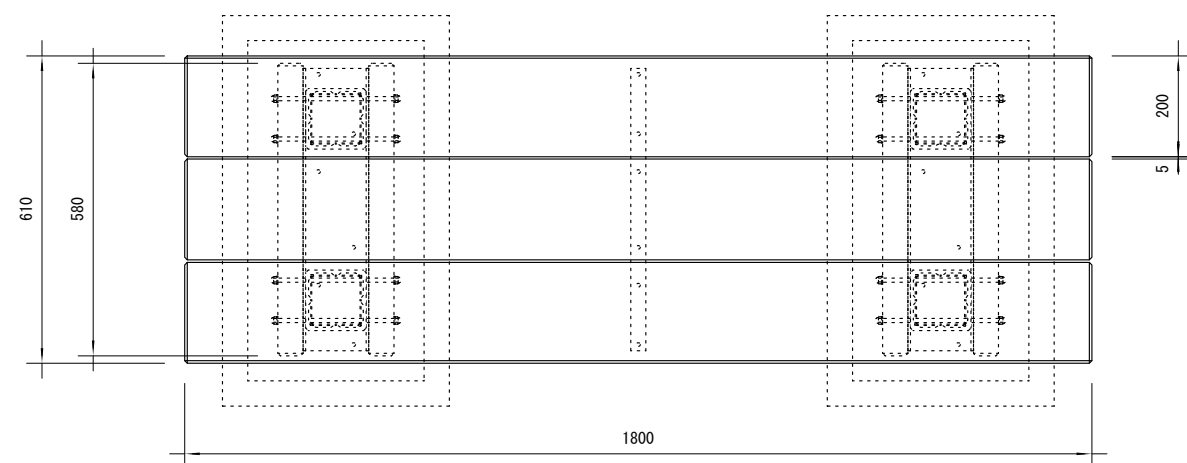

品名	ESWテーブル
仕様	EINスーパーウッド
記号	T-022
規格寸法	W610×L1800×H700
縮尺	1:15(A3)

正面図

側面図

平面図

※特記事項
 ・ ESWは、木粉50%以上、ポリプロピレン40%以上の配合で、表面をサンディング加工した再生木材「EINスーパーウッド」の略称。
 ・ ESW塗装は、ESWの表面をアクリルシリコン系水性塗料で仕上げた製品。