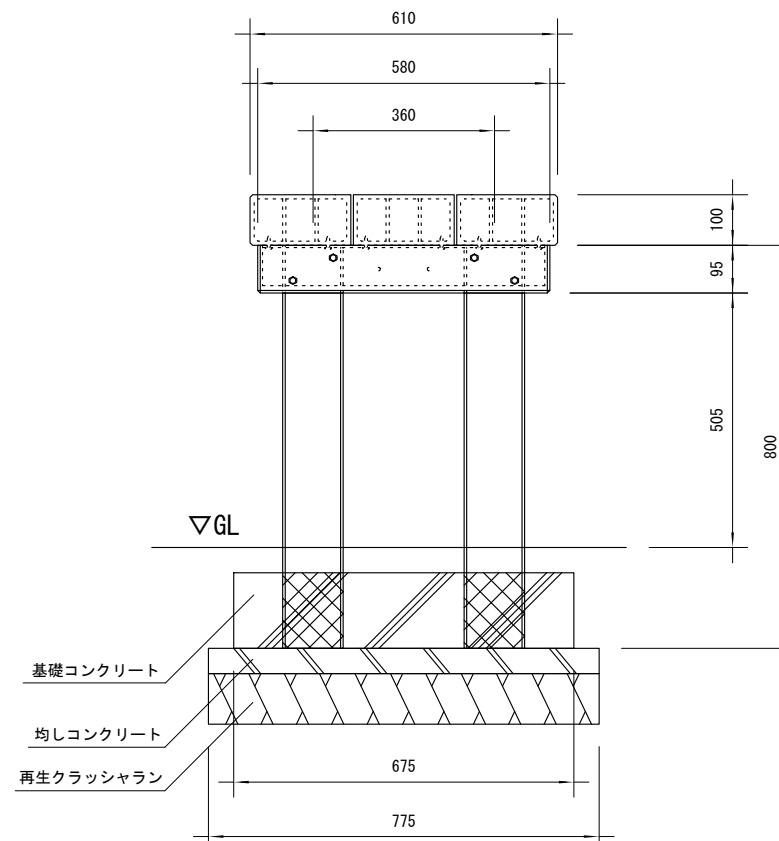

品名	ESWテーブル
仕様	EINスーパーウッド
記号	T-022
規格寸法	W610×L1800×H700
縮尺	1:15(A3)

正面図

側面図

平面図

※特記事項
 ・ ESWは、木粉50%以上、ポリプロピレン40%以上の配合で、表面をサンディング加工した再生木材「EINスーパーウッド」の略称。
 ・ ESW塗装は、ESWの表面をアクリルシリコン系水性塗料で仕上げた製品。