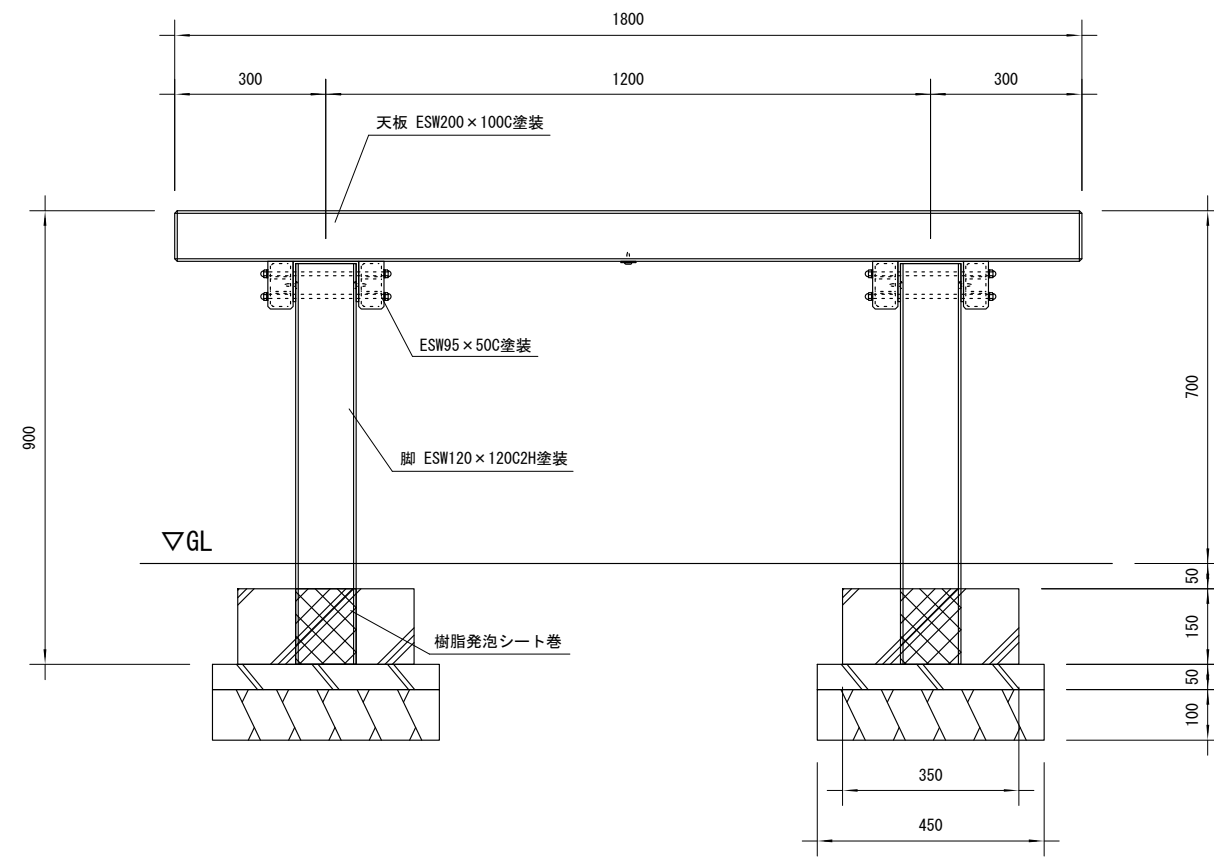

品名	ESWテーブル
仕様	EINスーパーウッド
記号	T-022
規格寸法	W610×L1800×H700
縮尺	1:15(A3)

正面図

側面図

平面図

※特記事項
 ・ ESWは、木粉50%以上、ポリプロピレン40%以上の配合で、表面をサンディング加工した再生木材「EINスーパーウッド」の略称。
 ・ ESW塗装は、ESWの表面をアクリルシリコン系水性塗料で仕上げた製品。