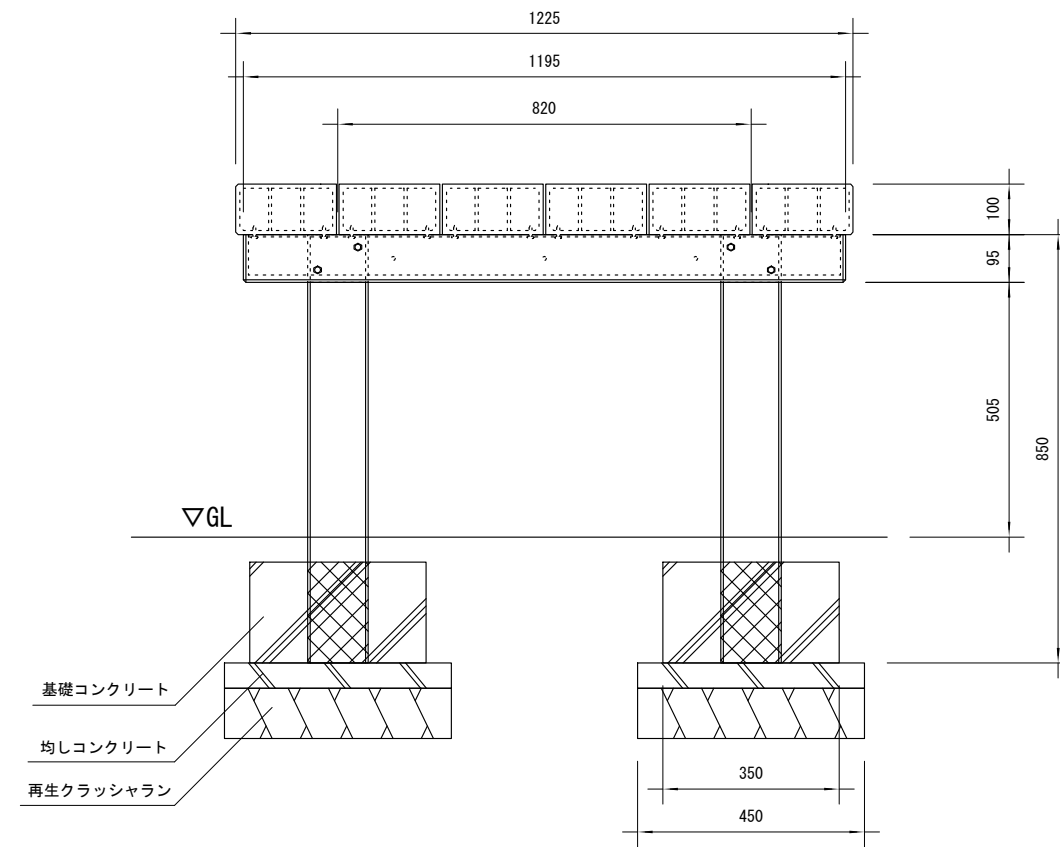

品名	ESWテーブル
仕様	EINスーパーウッド
記号	T-024
規格寸法	W1225×L1500×H700
縮尺	1 : 15 (A3)

正面図

側面図

平面図

※特記事項

- ・ ESWは、木粉50%以上、ポリプロピレン40%以上の配合で、表面をサンディング加工した再生木材「EINスーパーウッド」の略称。
- ・ ESW塗装は、ESWの表面をアクリルシリコン系水性塗料で仕上げた製品。