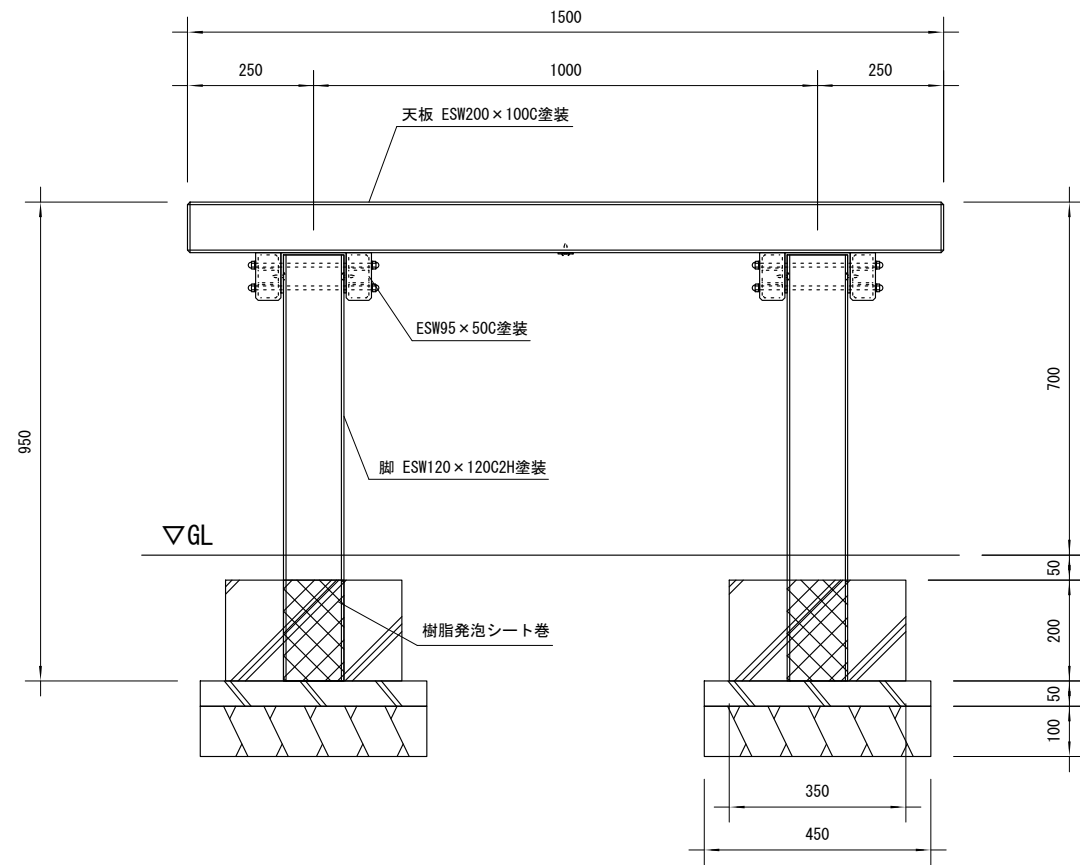

品名	ESWテーブル
仕様	EINスーパーウッド
記号	T-024
規格寸法	W1225×L1500×H700
縮尺	1 : 15 (A3)

正面図

側面図

平面図

※特記事項

- ・ ESWは、木粉50%以上、ポリプロピレン40%以上の配合で、表面をサンディング加工した再生木材「EINスーパーウッド」の略称。
- ・ ESW塗装は、ESWの表面をアクリルシリコン系水性塗料で仕上げた製品。