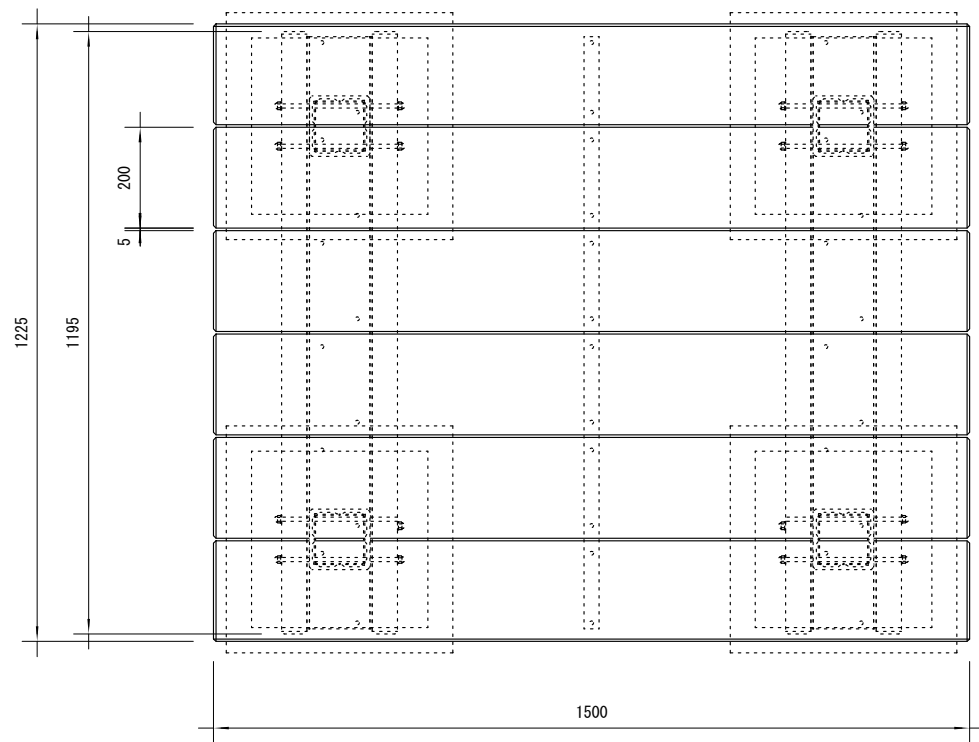

品名	ESWテーブル
仕様	EINスーパーウッド
記号	T-024
規格寸法	W1225×L1500×H700
縮尺	1 : 15 (A3)

正面図

側面図

平面図

※特記事項

- ・ ESWは、木粉50%以上、ポリプロピレン40%以上の配合で、表面をサンディング加工した再生木材「EINスーパーウッド」の略称。
- ・ ESW塗装は、ESWの表面をアクリルシリコン系水性塗料で仕上げた製品。