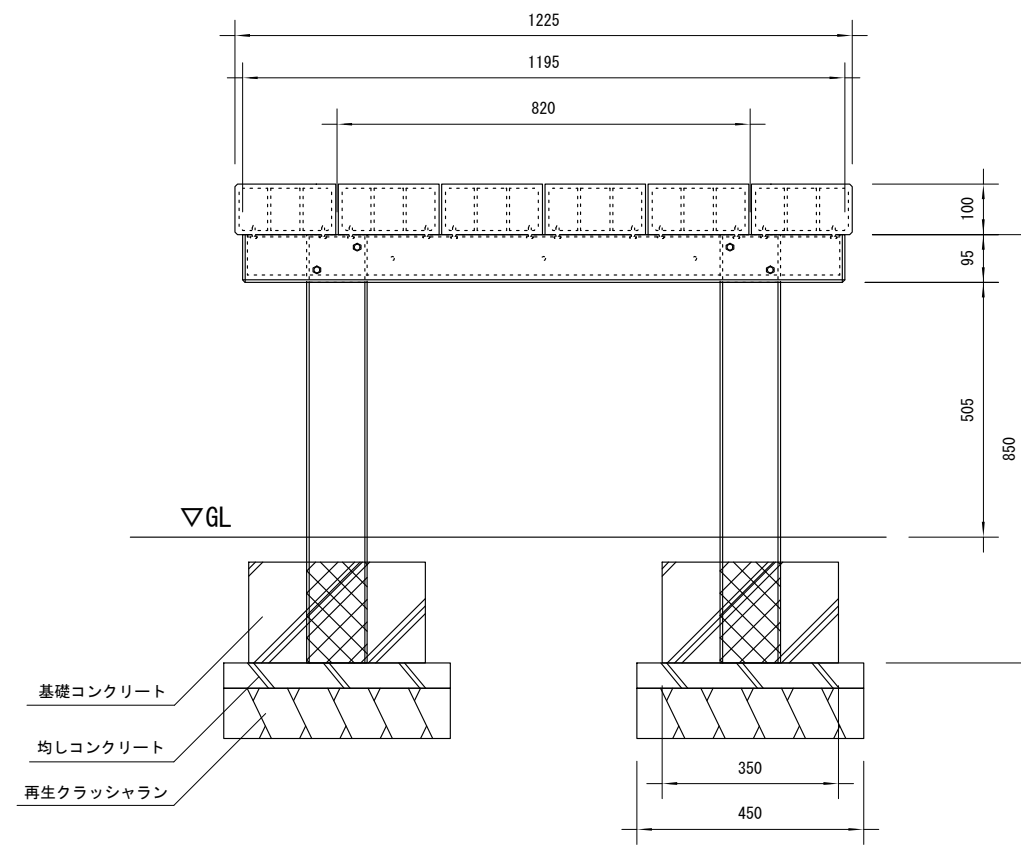

正面図

側面図

平面図

品名	ESWテーブル
仕様	EINスーパーウッド
記号	T-025
規格寸法	W1225 x L1800 x H700
縮尺	1 : 15 (A3)

※特記事項

- ・ ESWは、木粉50%以上、ポリプロピレン40%以上の配合で、表面をサンディング加工した再生木材「EINスーパーウッド」の略称。
- ・ ESW塗装は、ESWの表面をアクリルシリコン系水性塗料で仕上げた製品。