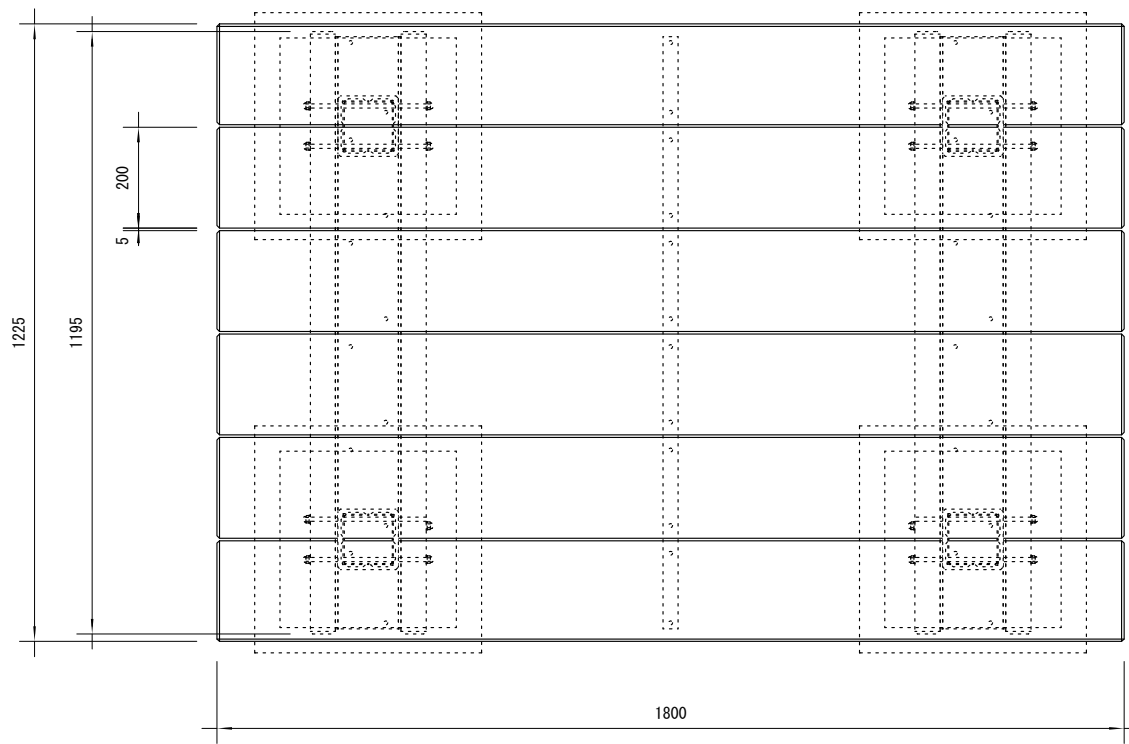

正面図

側面図

平面図

品名	ESWテーブル
仕様	EINスーパーウッド
記号	T-025
規格寸法	W1225 x L1800 x H700
縮尺	1 : 15 (A3)

※特記事項

- ・ ESWは、木粉50%以上、ポリプロピレン40%以上の配合で、表面をサンディング加工した再生木材「EINスーパーウッド」の略称。
- ・ ESW塗装は、ESWの表面をアクリルシリコン系水性塗料で仕上げた製品。