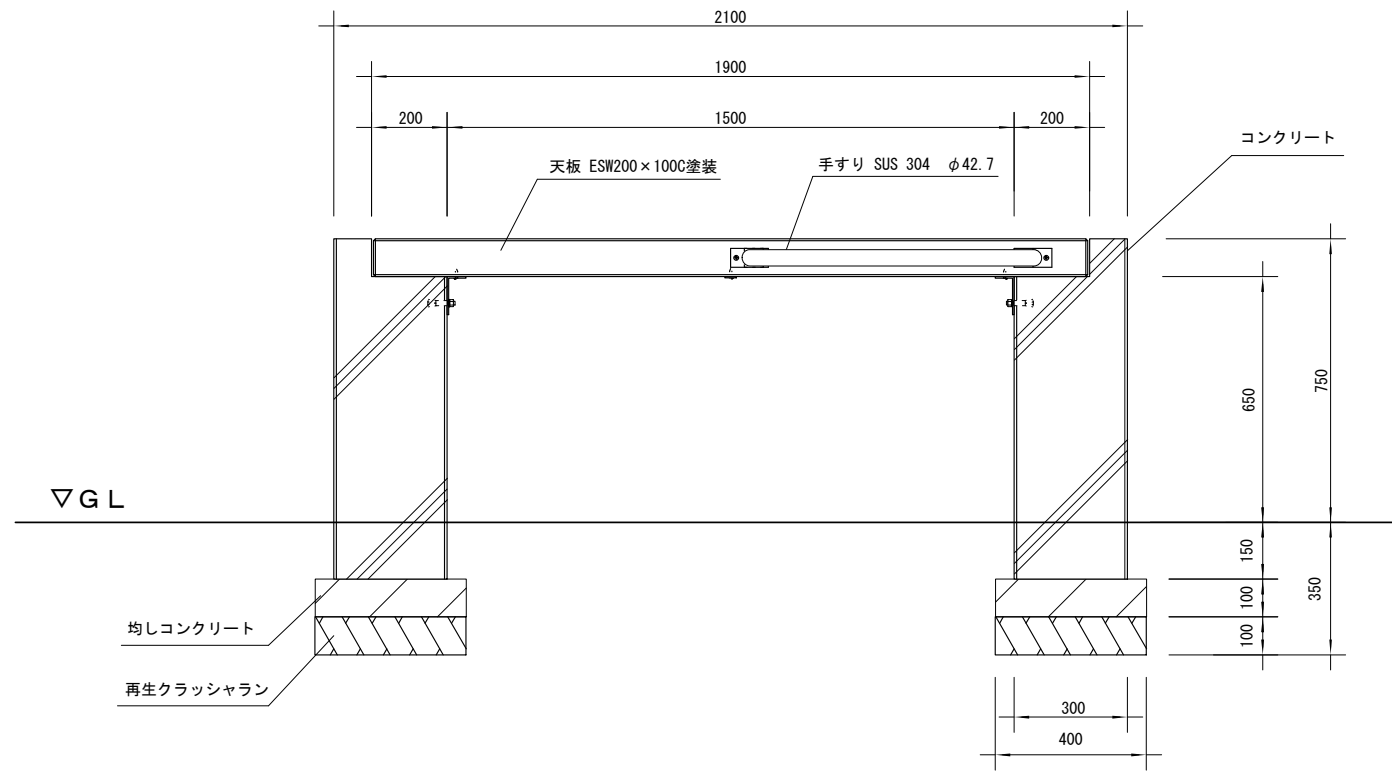

品名	ESWテーブル
仕様	EINスーパーウッド
記号	T-040
規格寸法	W2100×L815×H750
縮尺	1 : 20 (A3)

正面図

側面図

平面図

※特記事項

- ・ ESWは、木粉50%以上、ポリプロピレン40%以上の配合で、表面をサンディング加工した再生木材「EINスーパーウッド」の略称。
- ・ ESW塗装は、ESWの表面をアクリルシリコン系水性塗料で仕上げた製品。