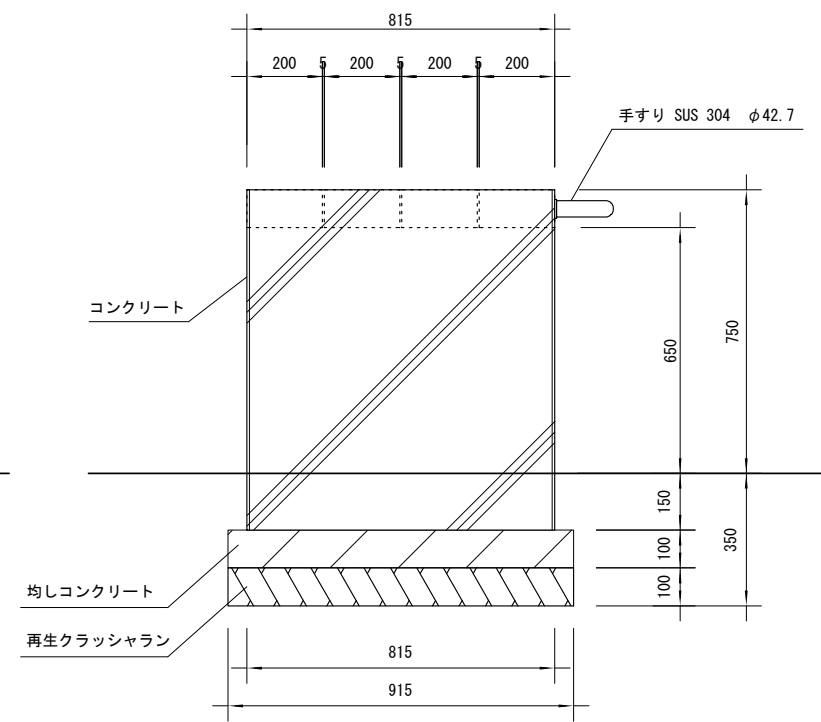

品名	ESWテーブル
仕様	EINスーパーウッド
記号	T-040
規格寸法	W2100×L815×H750
縮尺	1 : 20 (A3)

正面図

側面図

平面図

※特記事項

- ・ ESWは、木粉50%以上、ポリプロピレン40%以上の配合で、表面をサンディング加工した再生木材「EINスーパーウッド」の略称。
- ・ ESW塗装は、ESWの表面をアクリルシリコン系水性塗料で仕上げた製品。