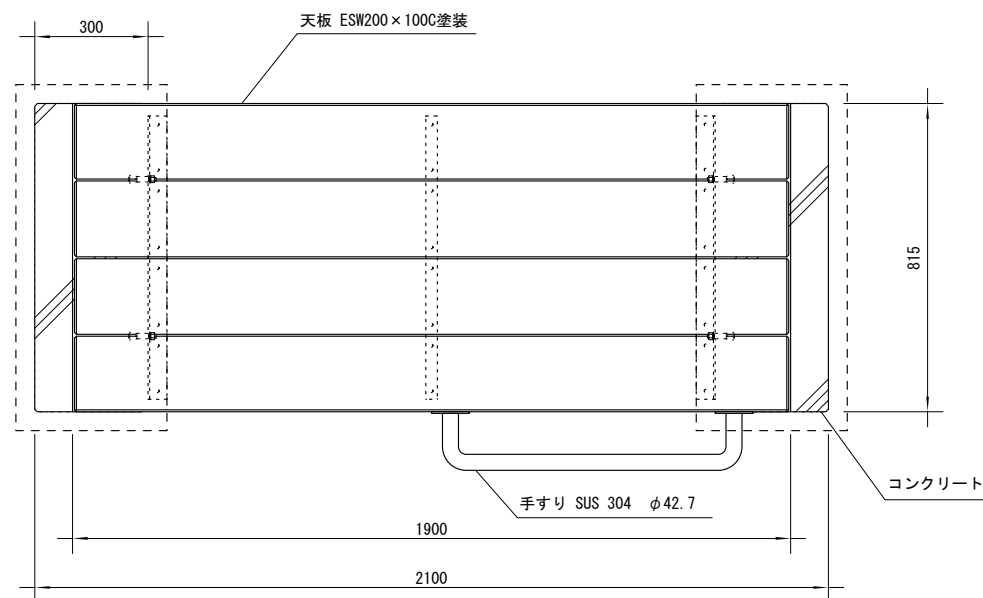

品名	ESWテーブル
仕様	EINスーパーウッド
記号	T-040
規格寸法	W2100×L815×H750
縮尺	1 : 20 (A3)

正面図

側面図

平面図

※特記事項

- ・ ESWは、木粉50%以上、ポリプロピレン40%以上の配合で、表面をサンディング加工した再生木材「EINスーパーウッド」の略称。
- ・ ESW塗装は、ESWの表面をアクリルシリコン系水性塗料で仕上げた製品。